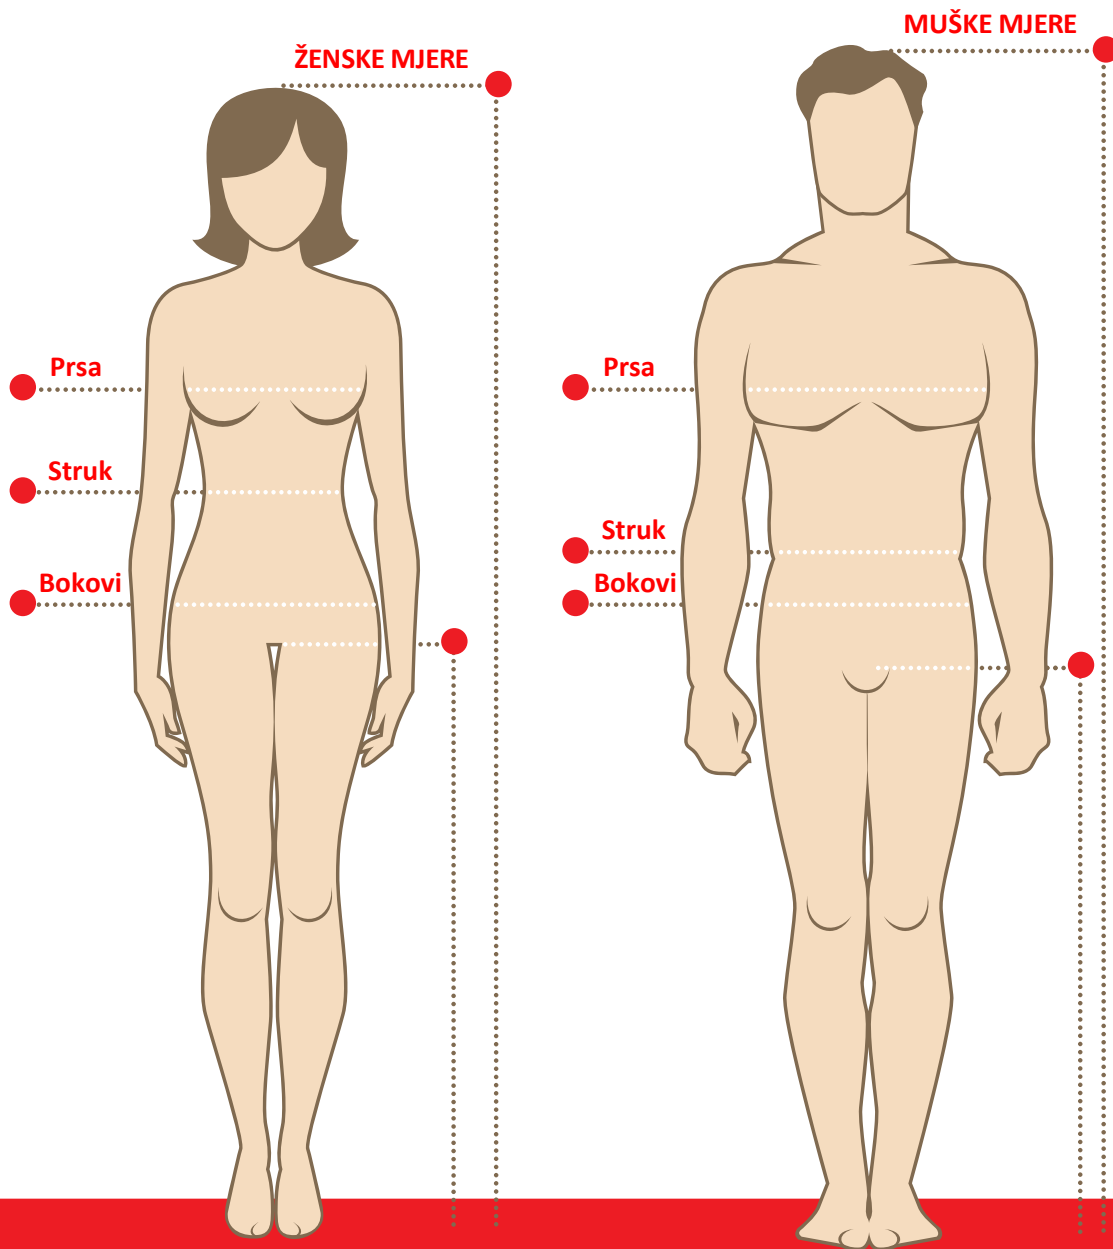

# Tabela mjera i veličina

## ŽENSKE MJERE

VELIČINA	XS		S		M		L		XL		XXL		XXXL
	32	34	36	38	40	42	44	46	48	50	52	54	56
<b>PRSA</b>	76	80	84	88	92	96	100	104	108	112	116	120	124
<b>STRUK</b>	58	62	66	70	74	78	82	86	90	94	98	102	106
<b>BOKOVI</b>	84	88	92	96	100	104	108	112	116	120	124	128	132

## MUŠKE MJERE

VELIČINA	S		M		L		XL		XXL		XXXL	
	44	46	48	50	52	54	56	58	60	62	64	
<b>PRSA</b>	88	92	96	100	104	108	112	116	120	124	128	
<b>STRUK</b>	82	86	90	94	98	104	108	112	118	124	130	
<b>BOKOVI</b>	96	100	104	108	112	116	120	124	128	132	136	